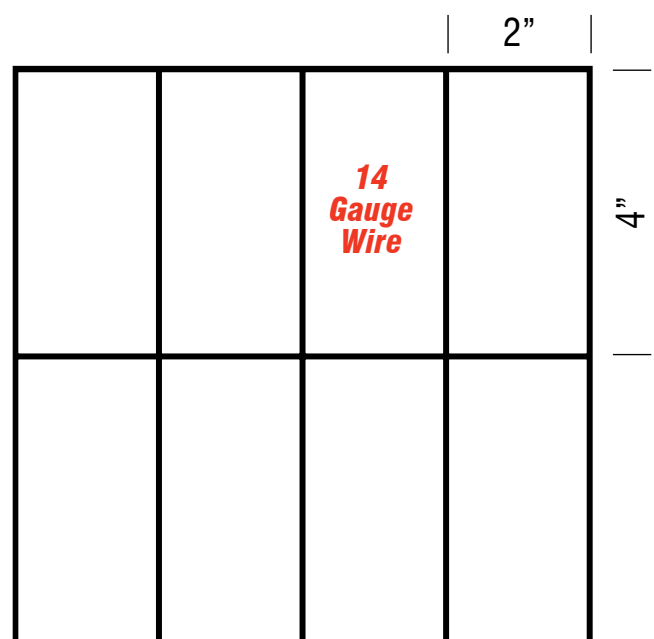

(Diagram Not To Scale)